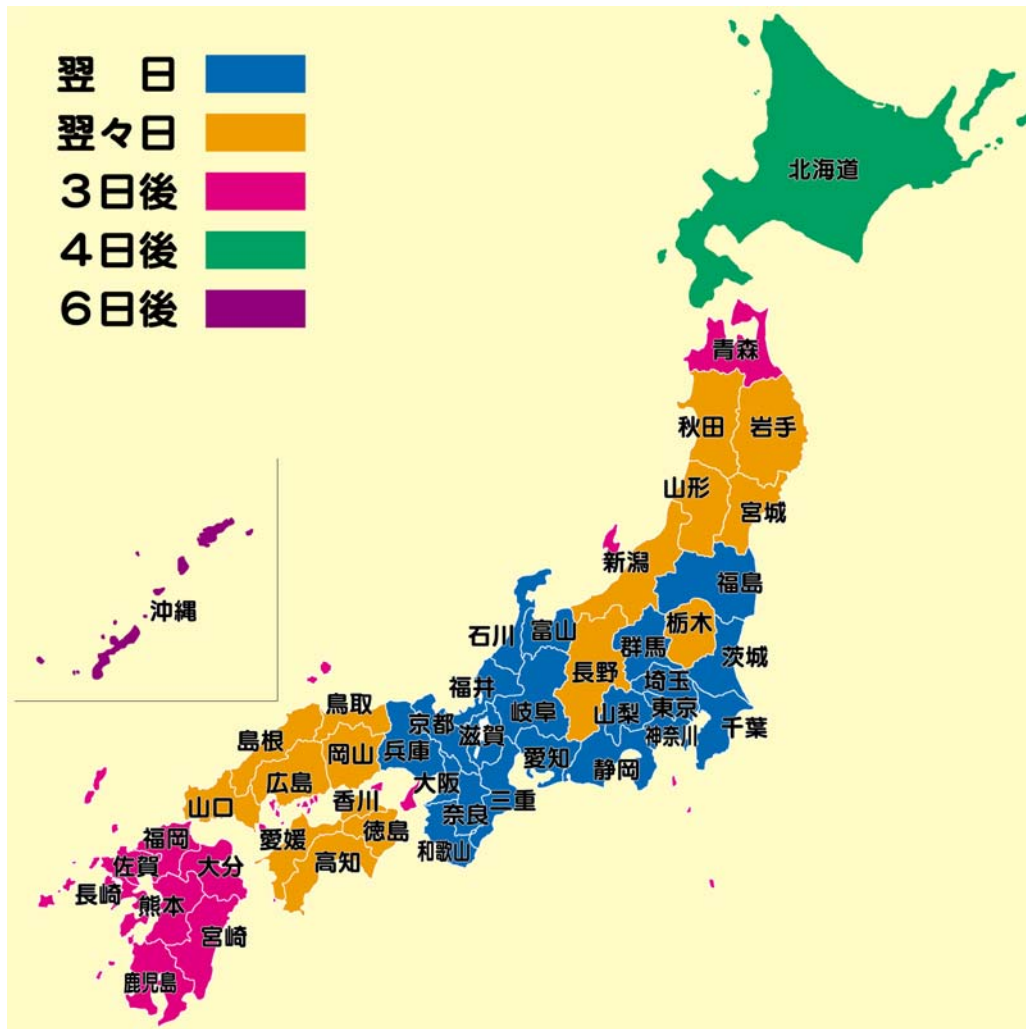

納入日程予測の早見図

PPG ジャパン (株)
物流センター
〒441-8074
愛知県豊橋市明海町 33-31

リードタイム一覧表

北海道		4日後
北東北	青森県	3日後
	秋田県	翌々日
	岩手県	翌々日
南東北	宮城県	翌々日
	山形県	翌々日
	福島県	翌日
関東	茨城県	翌日
	栃木県	翌々日
	群馬県	翌日
	埼玉県	翌日
	千葉県	翌日
	神奈川県	翌日
	東京都	翌日
	山梨県	翌日
信越	新潟県	翌々日
	長野県	翌々日
中部	静岡県	翌日
	愛知県	翌日
	三重県	翌日
	岐阜県	翌日
北陸	富山県	翌日
	石川県	翌日
	福井県	翌日

関西	大阪府	翌日
	京都府	翌日
	滋賀県	翌日
	奈良県	翌日
	和歌山県	翌日
	兵庫県	翌日
中国	岡山県	翌々日
	広島県	翌々日
	山口県	翌々日
	鳥取県	翌々日
	島根県	翌々日
四国	香川県	翌々日
	徳島県	翌々日
	愛媛県	翌々日
	高知県	翌々日
九州	福岡県	3日後
	佐賀県	3日後
	長崎県	3日後
	熊本県	3日後
	大分県	3日後
	宮崎県	3日後
	鹿児島県	3日後
沖縄	6日後	

※ 僻地は+1~2日、離島は+3~4日程余裕を見て下さい。 For remote areas, please allow for an additional 1-2 days. For remote islands, delivery can take an additional 3-4 days.